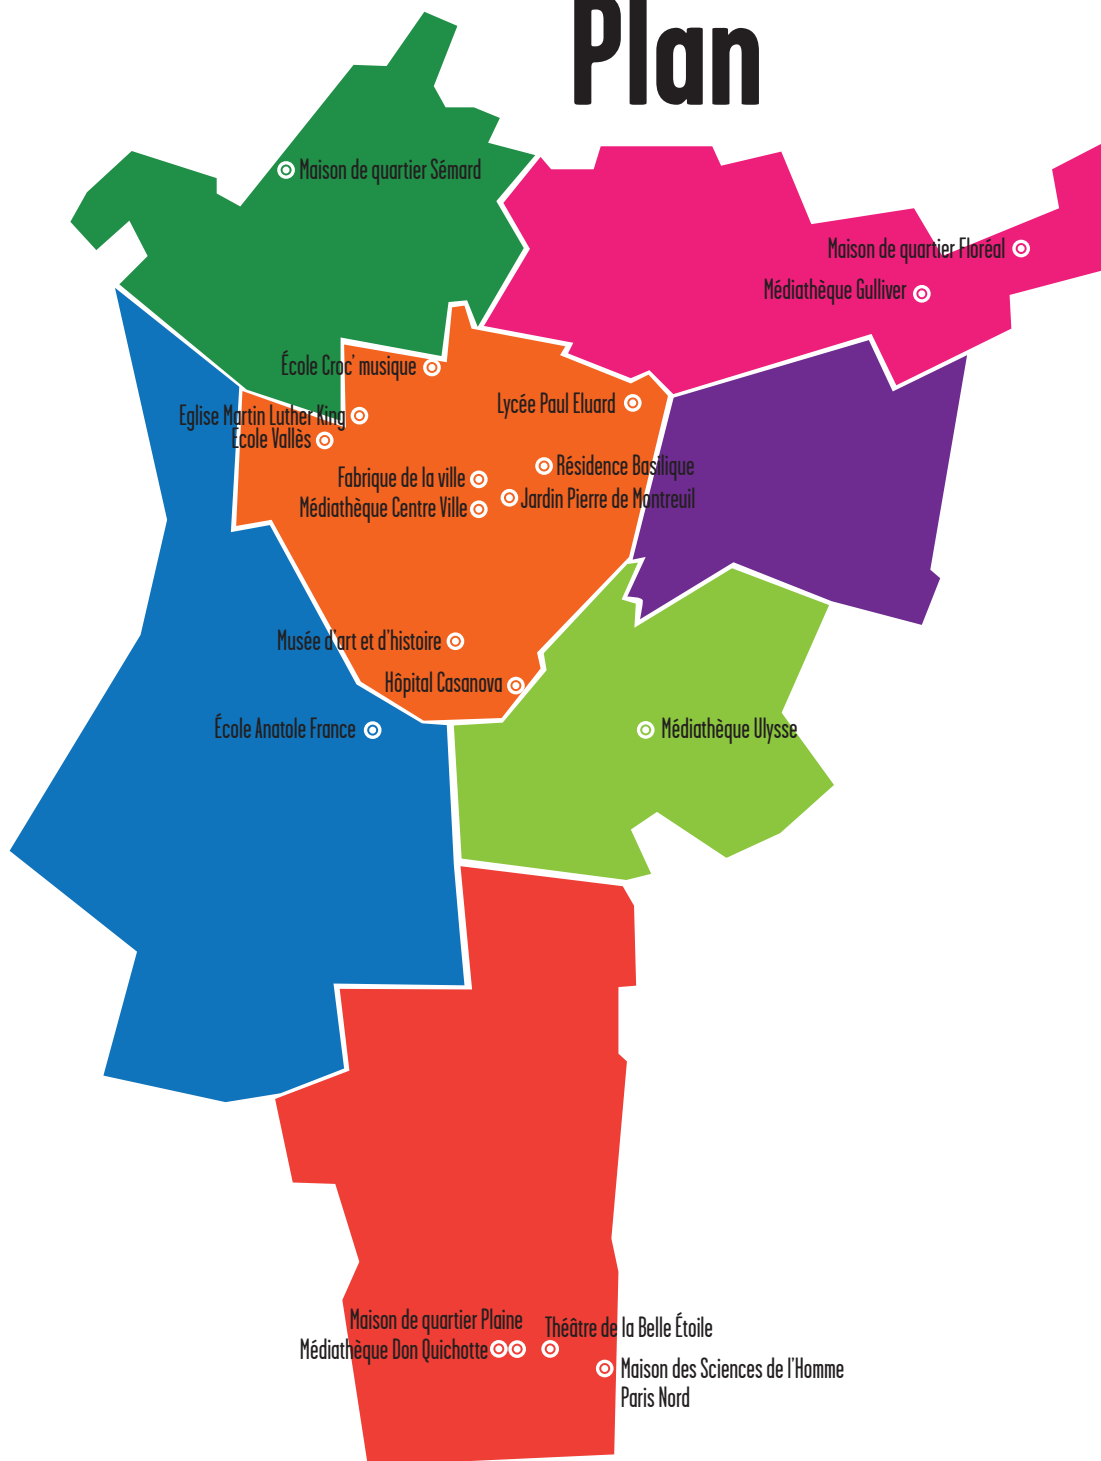

# Plan

**Ecole Croc' Musique**  
7 bd Félix Faure

**Ecole Anatole France**  
boulevard Anatole France  
01 83 72 21 30

**Ecole Jules Vallès**  
6 rue Suger  
01 55 87 03 24

**Eglise Martin Luther King**  
29 Boulevard Carnot  
01 42 43 74 15